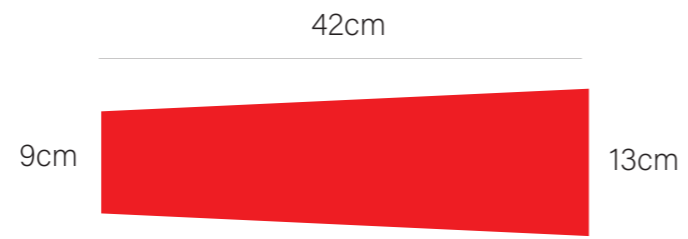

DESIGN TEMPLATE

アームカバーデザインテンプレート

デザインは赤枠に収めてください

表（着用時手の甲側） back of the hand

裏（着用時手のひら側） palm

シームレスアームスリーブ 2024.11.1 ~

外側

内側